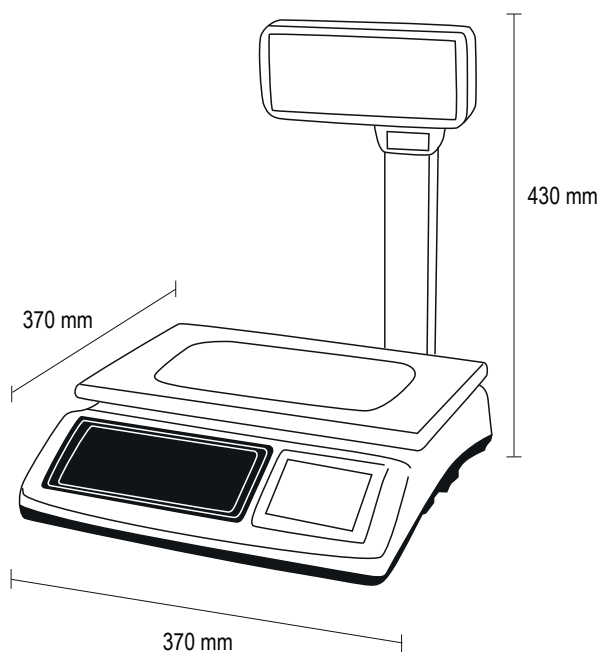

LÍNEA COMERCIO

Balanza Digital 50Kg Con Ticket B50T

VENTUS

Características

- Ideal para comercios como almacén y supermercados.
- Balanza digital para máximo de 50 kg.
- Pantalla Led/Lcd + luz, con indicador de precio en ambas caras.
- Visor aéreo incluido.
- Funcionamiento con batería recargable.
- Bandeja de acero inoxidable.
- Display de nivelación.
- Portátil.
- Fácil de usar.

* Fotografía de referencia

Salida de TICKET

Modelo	B-50T
Capacidad Máx. (kgs)	50
Dimensiones (mm)	
Alto	430
Ancho	370
Fondo	370
Energía	220V / 50Hz
Peso Neto (kg)	19.04
Peso Bruto (kg)	20.04