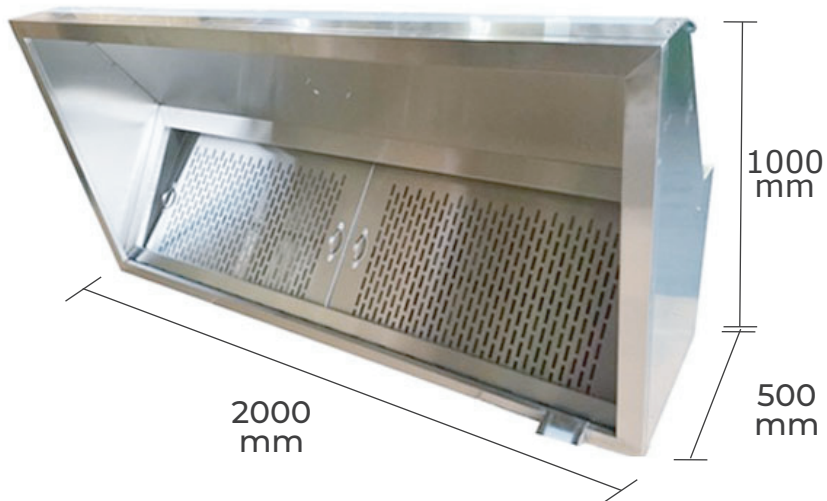

LÍNEA ACERO INOXIDABLE

Campana 200x100x50 cm. Acero Inoxidable Tierras Bajas TIERRAS BAJAS

Características

- Construida en acero inoxidable
- Filtros de acero inoxidable

Ancho	200 cm.
Fondo	100 cm.
Alto	50 cm.