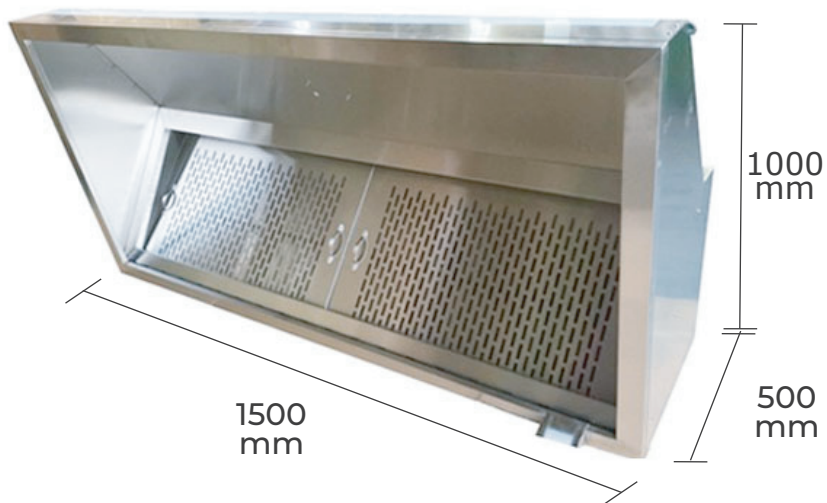

LÍNEA ACERO INOXIDABLE

Campana 150x100x50 cm. Acero Inoxidable Tierras Bajas TIERRAS BAJAS

Características

- Construida en acero inoxidable
- Filtros de acero inoxidable

Ancho	150 cm.
Fondo	100 cm.
Alto	50 cm.