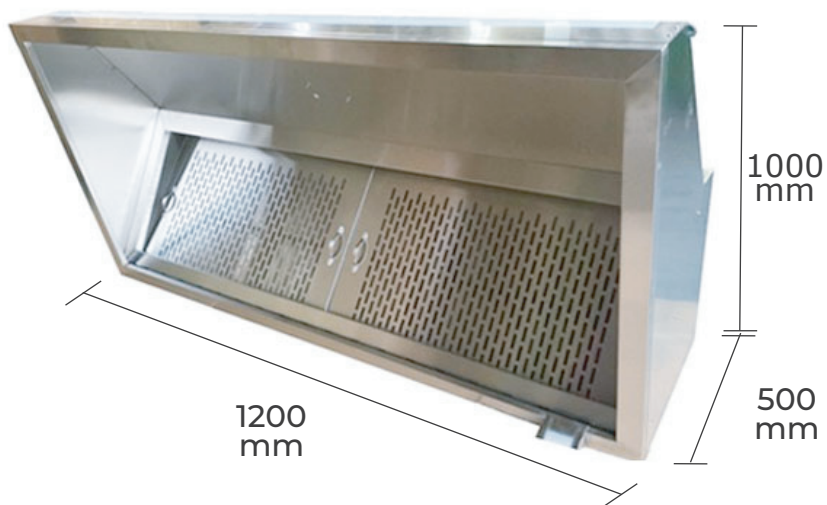

LÍNEA ACERO INOXIDABLE

Campana 120x100x50 cm.

Acero Inoxidable

TIERRAS BAJAS

## Características

- Construida en acero inoxidable
- Filtros de acero inoxidable

Ancho	120 cm.
Fondo	100 cm.
Alto	50 cm.

Medidas en mm