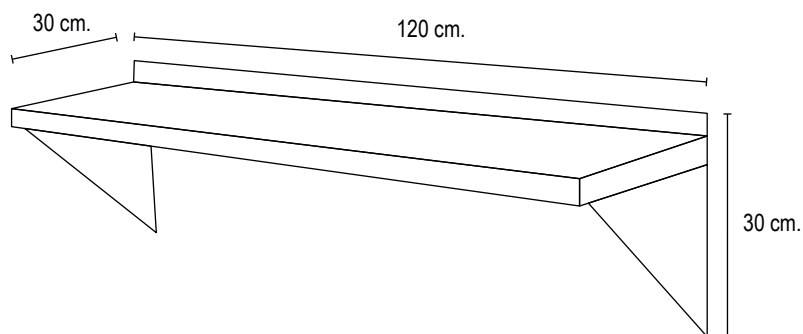

LÍNEA ACERO INOXIDABLE

Repisa Mural 120x30x30 cms.
100% Acero Inoxidable

TIERRAS BAJAS

Características

- Tipo: repisa de muro
- 100% acero inoxidable
- Alta resistencia a la corrosión y óxido.
- Medidas: 120x30x30 cms.
- Bandeja lisa

Dimensiones

Ancho
120 cm

Profundidad
30 cm

Alto
30 cm