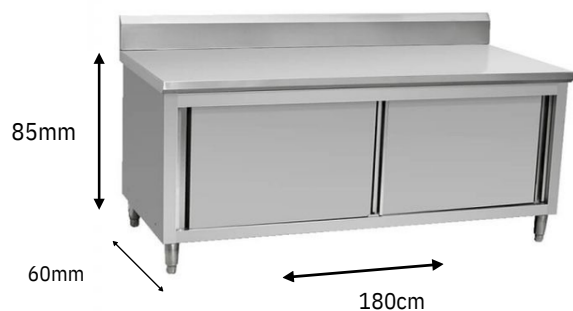

LÍNEA ACERO INOXIDABLE

Mesón Mural de Acero con Puertas Correderas 180X60X85 cms. GALE

GALE

Características

- Mesón Mural de Acero con Puertas Correderas 180X60X85 cms. GALE
- Construcción completa en Acero Inoxidable 201/304.
- 2 puertas correderas.
- Incluye plataforma desmontable en el interior.
- Patas ajustables.
- Ideal para implementar en cocinas de hoteles, restaurantes, cafeterías, etc.
- A prueba de corrosión.
- Fácil de limpiar.

Dimensiones

180X60X85 cm

Peso

85 kg