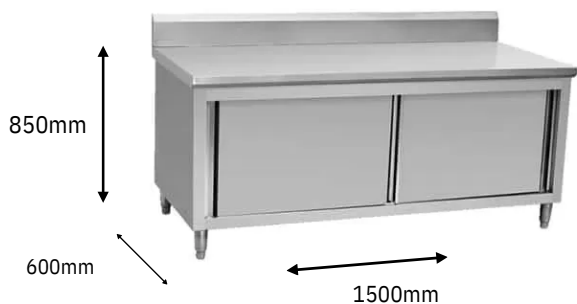

## LÍNEA ACERO INOXIDABLE

Mesón Acero 150x60x85cms. 2

Puertas Correderas GALE

**GALE**

## Características

- Mesón Acero con Puertas Correderas
- Construcción completa en Acero Inoxidable 201/304.
- 2 puertas correderas.
- Incluye plataforma desmontable en el interior.
- Patas ajustables.
- Ideal para implementar en cocinas de hoteles, restaurantes, cafeterías, etc.
- A prueba de corrosión.
- Fácil de limpiar.

Dimensiones

**1500x600x850 mm**