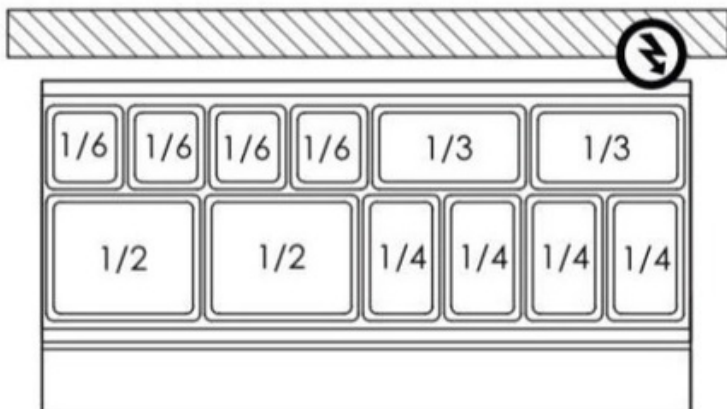

LÍNEA ACERO INXOIDABLE
MESON SALADETTE 3
PUERTAS S-903

Tierras Bajas

Vista Planta

Características

- EQUIPO DE ACERO INOX INTERIOR Y EXTERIOR MATERIAL AISI304, BORDES CURVOS DE LA CAJA INTERIORS PARA FACILITAR LA LIMPIEZA, TERMOSTATO DIGITAL ITALIANO, CON RUEDAS PARA SU FACIL DESPLAZAMIENTO, TAPA ABATIBLE PARA CUBRIRLOS DEPOSITOS.
- INCLUYE LOS GN.
- INCLUYE PARRILLA REGULABLE.

Capacidad	368 Lts
Puertas	3
Temperatura	+2-+8
Dimensiones	87X70X136,5 cms
Refrigerante	R134a/R290