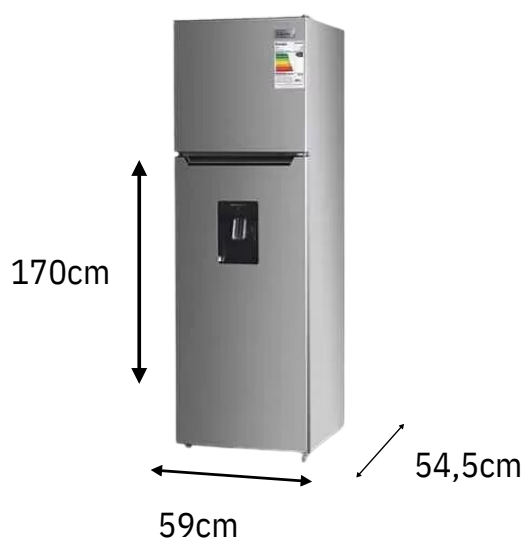

## LÍNEA REFRIGERACIÓN

Refrigerador 248 Lts. Top Mount No Frost LRT-265NFIW

**LIBERO**

## Características

- Bajo consumo de energía, eficiencia energética A+.
- Luz LED.
- Dispensador de agua 2 Lts.
- 3 bandejas de vidrio templado con bordes anti-derrame en el refrigerador.
- Color: Inox.

Capacidad total	<b>248</b>
Cap. refrigerador	<b>185</b>
Cap. freezer	<b>53</b>
Consumo	<b>20,22 KWh/mes</b>
Energía	<b>220-240V/50Hz</b>
Peso Bto / Nto	<b>55/50 Kg</b>
Dimensiones	<b>54,5x59x170 cm</b>