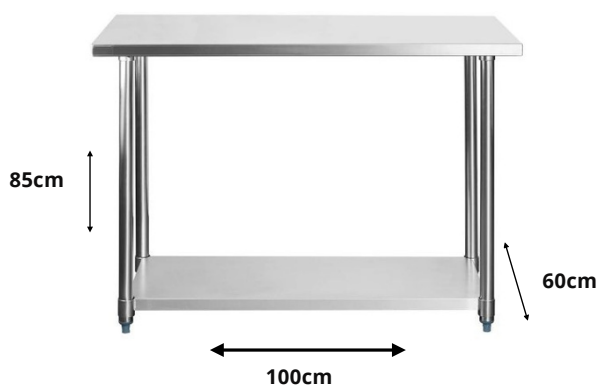

## LÍNEA ACERO INOXIDABLE

Mesón Mural 100% Acero  
Inoxidable 100x60x85 cms.

**Tierras Bajas**

## Características

- Mesón de trabajo construido en acero inoxidable
- Espesor 1,0 mm
- Repisa inferior asegura estabilidad
- Patas de perfil tubular resistente ambientes hostiles con tope regulable.

Peso Neto	21
Peso Bruto	23
Dimensiones	100x60x85 cms