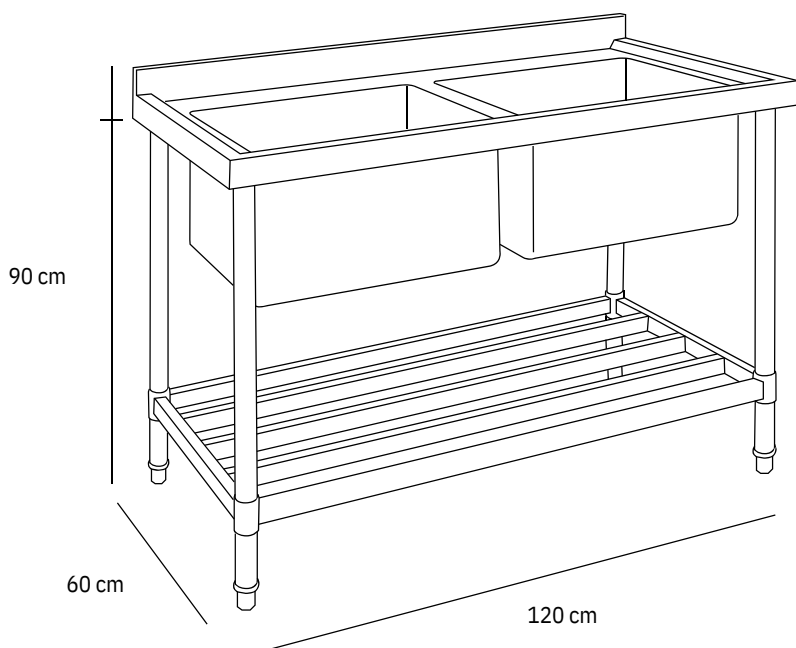

LÍNEA ACERO INOXIDABLE

Lavafondos 2 Tazas

TIERRAS BAJAS

Características

- Completamente construido en acero inoxidable.
- Estructura de atril en perfil tubular redondo. • Patines regulables de alta resistencia.
- Incluye respaldo mural sanitario.
- Cubierta presenta ángulos perimetrales antiderrames.
- Ideales para cocinas de alto tráfico.

Dimensió Equi.

120X60X90 cm

Dimensión taza

42X50X25 cm