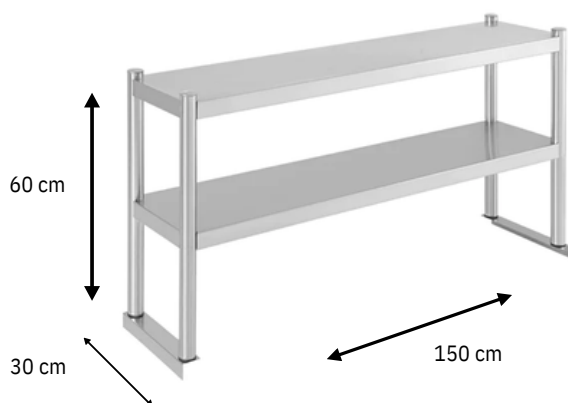

LÍNEA ACERO INOXIDABLE

Plato 100% Acero  
inoxidable 150X30X60 Cms

## TIERRAS BAJAS

- Plato 2 niveles en Acero Inoxidable.
- Especialmente para colocarlo sobre baños maría Industriales, mesones y otros muebles.
- Incluye soporte de acero inoxidable.

Dimensiones

150x30x60 Cms

Peso

6,15 kg.