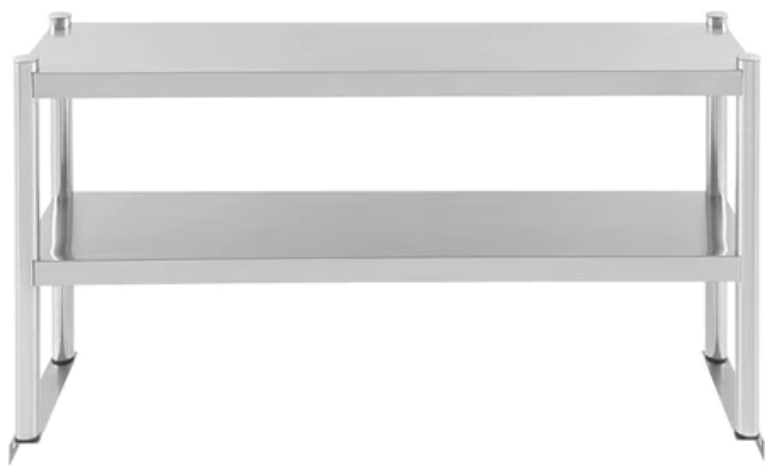

LÍNEA ACERO INOXIDABLE

Plato 100% Acero  
inoxidable 150X30X60 Cms

## TIERRAS BAJAS

- Plato 2 niveles en Acero Inoxidable.
- Especialmente para colocarlo sobre baños maría Industriales, mesones y otros muebles.
- Incluye soporte de acero inoxidable.

Dimensiones

150x30x60 Cms

Peso

6,15 kg.