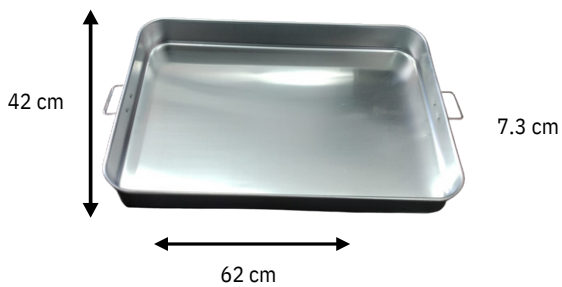

LÍNEA ACERO INOXIDABLE

ASADERA ALUMINIO
62X42X7.3 CMS CONDOR

TIERRAS BAJAS

- Plato 2 niveles en Acero Inoxidable.
- Especialmente para colocarlo sobre baños maría Industriales, mesones y otros muebles.
- Incluye soporte de acero inoxidable.

Dimensiones

62x42x7.3 Cms