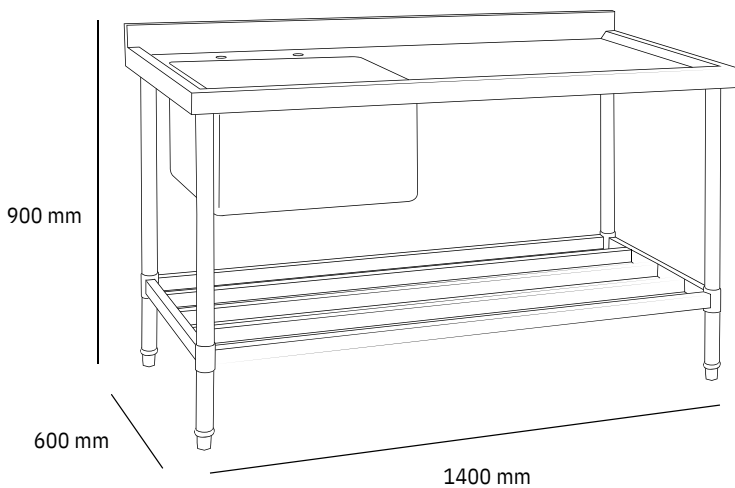

# Lavaplatos 1 Taza con Secador VENELP140SD **VENTUS**

- VENELP-140SD
- Lavaplatos completamente construido en acero inoxidable.
- Estructura de atril en perfil tubular redondo.
- Patines regulables de alta resistencia.
- Secador incorporado de una sola pieza.
- Incluye respaldo mural sanitario.
- Cubierta presenta ángulos perimetrales antiderrames.
- Ideales para cocinas de alto tráfico.
- Opcional: Kit de llave.

Dimensiones	<b>1400x600x900</b>
-------------	---------------------

Dimensión taza	<b>500x400x300</b>
----------------	--------------------

Peso Neto kg	<b>26</b>
--------------	-----------

Peso Bruto kg	<b>28</b>
---------------	-----------