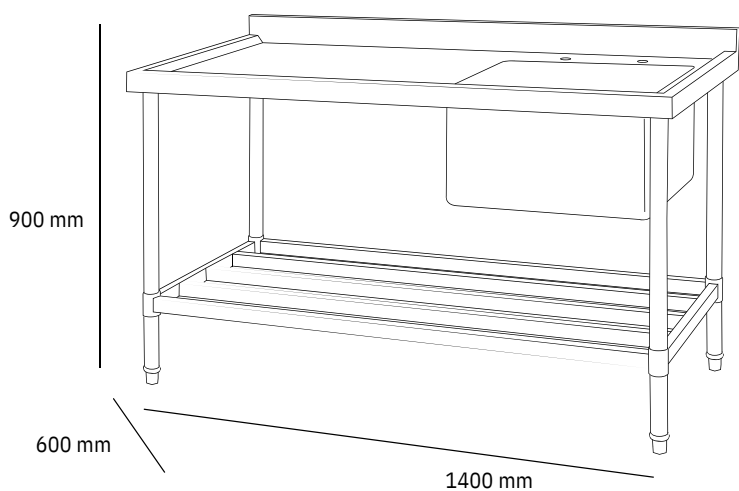

# Lavaplatos 1 Taza con Secador Izquierdo VENELP140SI **VENTUS**

- VENELP-140SD
- Lavaplatos completamente construido en acero inoxidable.
- Estructura de atril en perfil tubular redondo.
- Patines regulables de alta resistencia.
- Secador incorporado de una sola pieza.
- Incluye respaldo mural sanitario.
- Cubierta presenta ángulos perimetrales antiderrames.
- Ideales para cocinas de alto tráfico.
- Opcional: Kit de llave.

Dimensiones	<b>1400x600x900</b>
Dimensión taza	<b>500x400x300</b>
Peso Neto kg	<b>26</b>
Peso Bruto kg	<b>28</b>