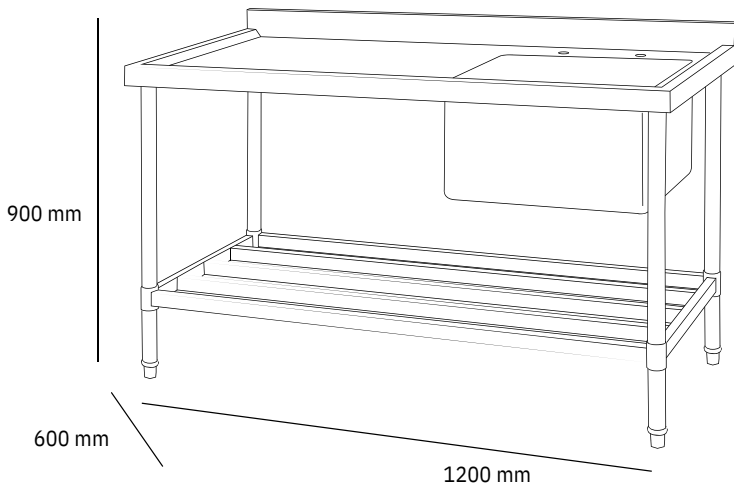

# LAVAPLATOS CON SECADOR IZQUIERDO TIERRAS BAJAS

\* Imagen de referencia

- . Completamente construido en acero inoxidable
- . Estructura en acero 201 AISI.
- . Estructura cuba acero 304 AISI.
- . Estructura de atril en perfil tubular redondo.
- . Patines regulables de alta resistencia.
- . Secador incorporado de una sola pieza.
- . Incluye respaldo mural sanitario.
- . Cubierta presenta ángulos perimetrales antiderrames.
- . Ideales para cocinas de alto tráfico.

Dimensiones (mm)	TOTAL
Ancho	1200
Alto	900
Fondo	600
Dimensiones (mm)	TAZA
Ancho	500
Fondo	400
Profundidad	250
Peso neto (Kg)	24
Peso bruto (Kg)	27