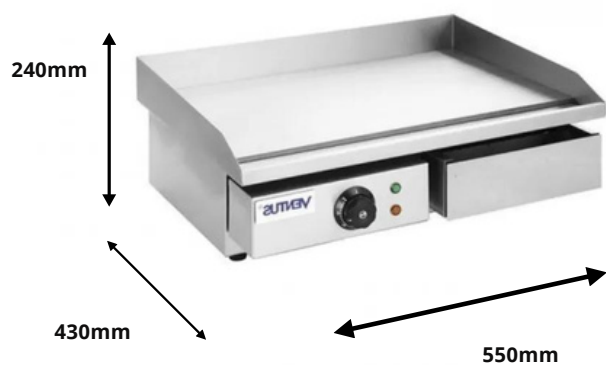

## LÍNEA CALOR

# CHURRASQUERA ELECTRICA HEG-818

## Características

Construcción de frente, lados, y respaldo en acero inoxidable-  
Funcionamiento eléctrico de sobremesa- Rejilla de residuos en fierro niquelado- Terminaciones de acero inoxidable.- Parilla lisa de acero.- Respaldo anti-adherente-

Power	3 KW
Temperatura	50-300°C
Dimensiones	550x430x240 MM