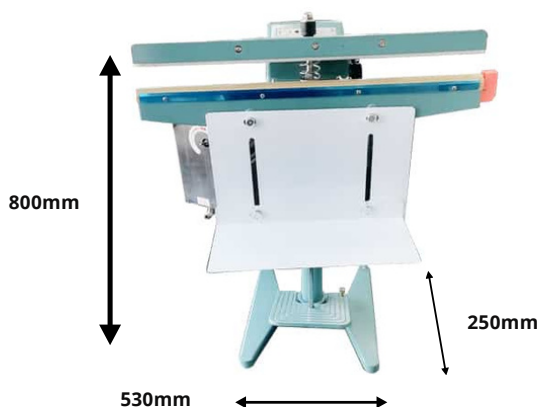

LÍNEA COMERCIO

Selladora Pedestal KFS-650 ECOBECK

Características

- Selladoras eléctricas de estampación de pie de fácil operación.
- Óptimas para el sellado de polietileno, polipropileno, plásticos compuestos de múltiples capas y hasta bolsas de papel.
- Incluye soporte de producto ajustable en altura.
- Alta eficiencia.

Modelo	KSF-650
Peso	24 Kg
Voltaje	220 V
Potencia	1200 W
Max sellado	650 mm
Sello	0,8 mm
Tiempo sellado	0,8mm 0,2
Dimensiones	800x530x250mm