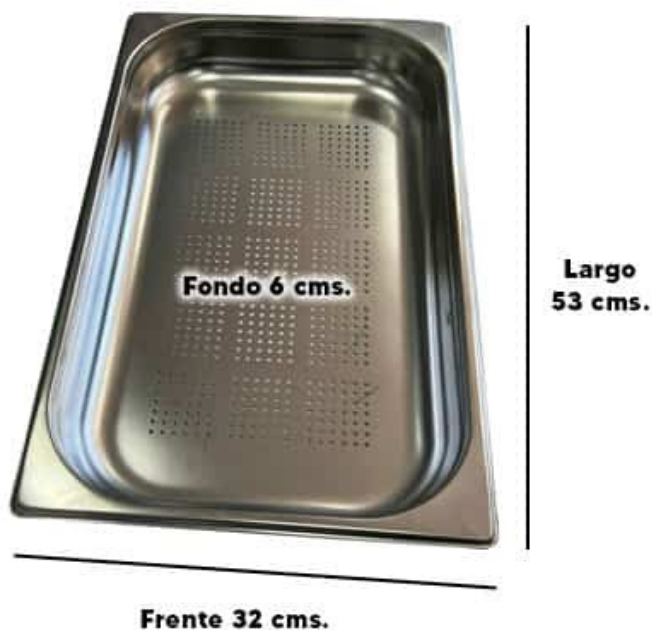

## LÍNEA ACERO INOXIDABLE

Deposito Gastronómico  
Perforado Acero Inoxidable  
1/1×6

**TIERRAS BAJAS**

## Características

- Tipo: 1/1×6

Dimensiones

32x53x6cm