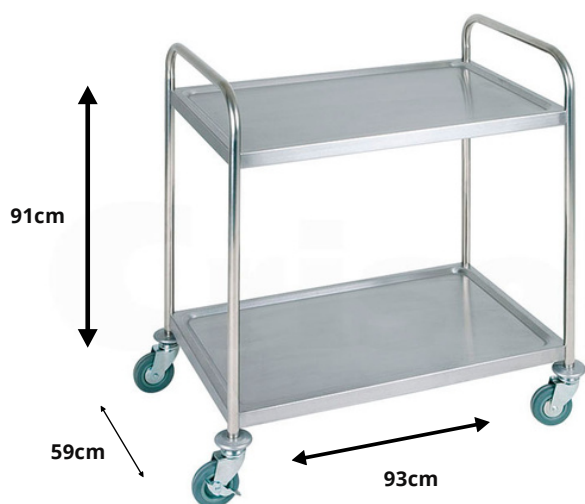

LÍNEA ACERO INOXIDABLE
Carro multiuso 2 niveles
850x450x900 acero inox
TIERRAS BAJAS

Características

- Modelo x1104
- 2 niveles
- Construido 100% acero inox
- Ruedas para su fácil desplazamiento

Dimensiones

91x59x93cm