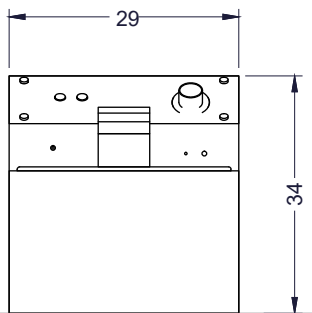

LÍNEA CALOR

Freidora Eléctrica Simple 10 Lts. HEF-10 Tierras Bajas TIERRAS BAJAS

Vista Elevación

Vista Izquierda

Vista Elevación

Unidad: cm

Características

- Depósitos: 1
- Canastillo: 1
- Capacidad: 10 Lts
- Interior y exterior de 100% acero inoxidable.
- Incluye tapa de acero inoxidable.

	Capacidad	Neta 10 litros		
	Dimensiones equipo	Ancho 29 cms.	Profundidad 50 cms.	Alto 34 cm
	Especificaciones eléctricas	Potencia 3 kW	Energía 220-240V/50-60Hz	