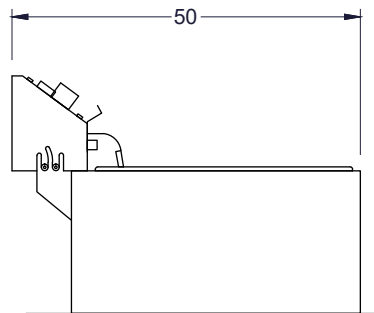

LÍNEA CALOR

Freidora Eléctrica Simple 10 Lts. HEF-10 Tierras Bajas TIERRAS BAJAS

Vista Elevación

Vista Izquierda

Vista Elevación

Unidad: cm

Características

- Depósitos: 1
- Canastillo: 1
- Capacidad: 10 Lts
- Interior y exterior de 100% acero inoxidable.
- Incluye tapa de acero inoxidable.

	Capacidad	Neta 10 litros		
	Dimensiones equipo	Ancho 29 cms.	Profundidad 50 cms.	Alto 34 cm
	Especificaciones eléctricas	Potencia 3 kW	Energía 220-240V/50-60Hz	