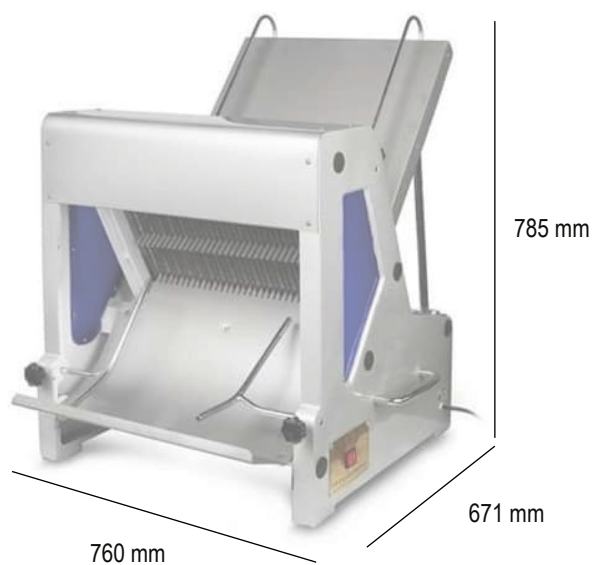

LÍNEA PANADERÍA

Rebanadora de
Pan de Molde

ECOBECK

Características

- Rebanadoras de pan de molde
- Construída en acero pintado y bandejas y cuchillos de acero inoxidable.
- Su diseño permite un corte rápido y eficiente.

Dimensiones (mm)	
Ancho	760
Alto	785
Fondo	671
Peso	76 k
Potencia	250w
Cuchillos	12mm
Peso	76kg
Corte	460mm