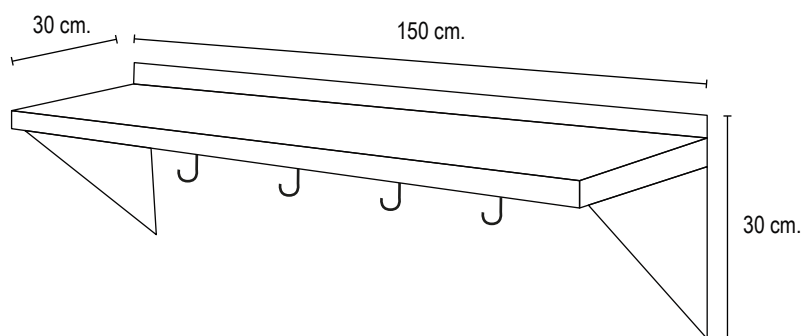

LÍNEA ACERO INOXIDABLE

Repisa Mural 150x30x30 cms.
100% Acero Inoxidable
Con Ganchos

TIERRAS BAJAS

Características

- Tipo: repisa de muro
- 100% acero inoxidable
- Alta resistencia a la corrosión y óxido.
- Medidas: 150x30x30 cms.
- Bandeja lisa

Dimensiones

Ancho
150 cm

Profundidad
30 cm

Alto
30 cm