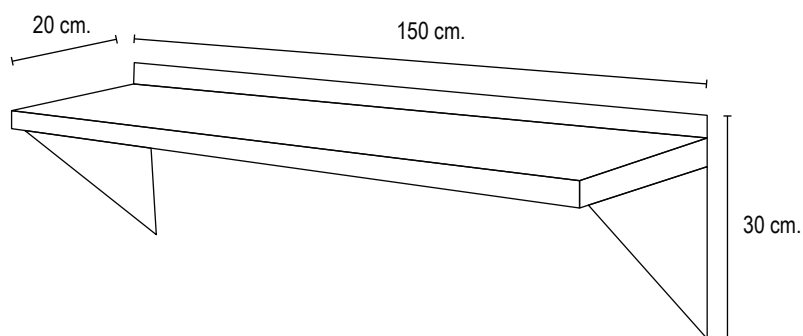

LÍNEA ACERO INOXIDABLE

Repisa Mural 150x20x30 cms.
100% Acero Inoxidable

TIERRAS BAJAS

Características

- Tipo: repisa de muro
- 100% acero inoxidable
- Alta resistencia a la corrosión y óxido.
- Medidas: 150x20x30 cms.
- Bandeja lisa

Dimensiones

Ancho
150 cm

Profundidad
20 cm

Alto
30 cm