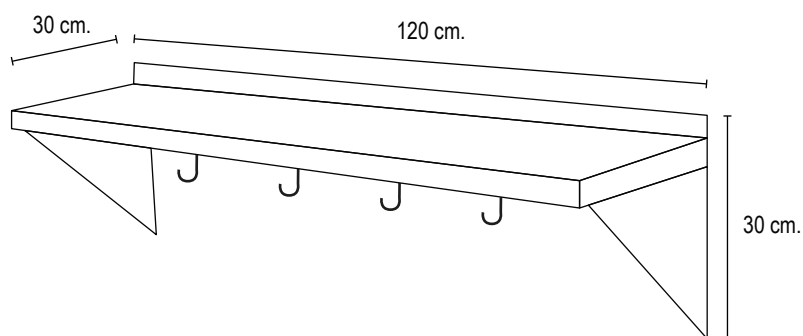

LÍNEA ACERO INOXIDABLE

Repisa Mural 120x30x30 cms.
100% Acero Inoxidable
Con Ganchos

TIERRAS BAJAS

Características

- Tipo: repisa de muro
- 100% acero inoxidable
- Alta resistencia a la corrosión y óxido.
- Medidas: 120x20x30 cms.
- Bandeja lisa

Dimensiones

Ancho
120 cm

Profundidad
30 cm

Alto
30 cm