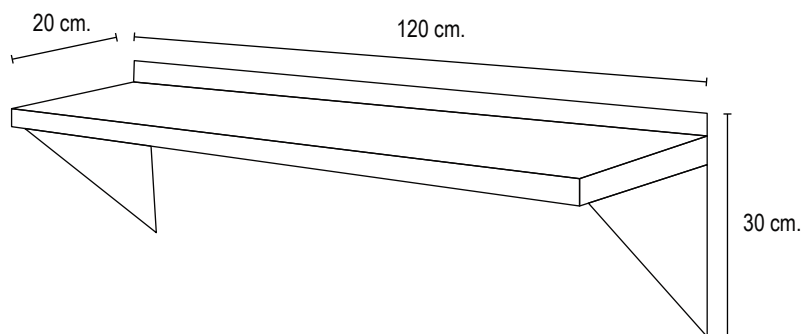

LÍNEA ACERO INOXIDABLE

Repisa Mural 120x20x30 cms.
100% Acero Inoxidable

TIERRAS BAJAS

Características

- Tipo: repisa de muro
- 100% acero inoxidable
- Alta resistencia a la corrosión y óxido.
- Medidas: 120x20x30 cms.
- Bandeja lisa

Dimensiones

Ancho
120 cm

Profundidad
20 cm

Alto
30 cm