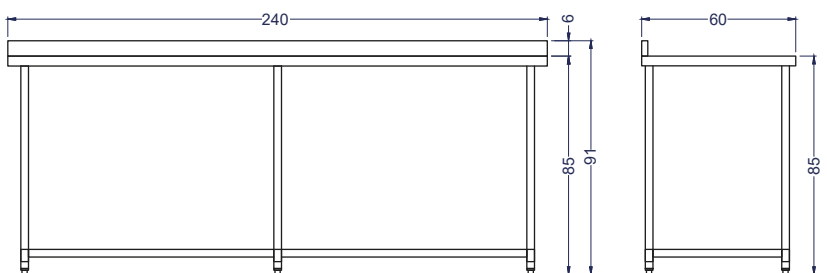

## LÍNEA ACERO INOXIDABLE

Mesón Mural 100%  
Acero Inoxidable 240x60x85 cms.

**TIERRAS BAJAS**

## Características

- Mesón de trabajo construido en acero inoxidable
- Espesor 1,0 mm
- Repisa inferior asegura estabilidad
- Patas de perfil tubular resistente ambientes hostiles con tope regulable.

Vista Elevación

Vista Izquierda

Vista Planta

Dimensiones

Ancho  
**240 cm**

Profundidad  
**60 cm**

Alto  
**85 cm**