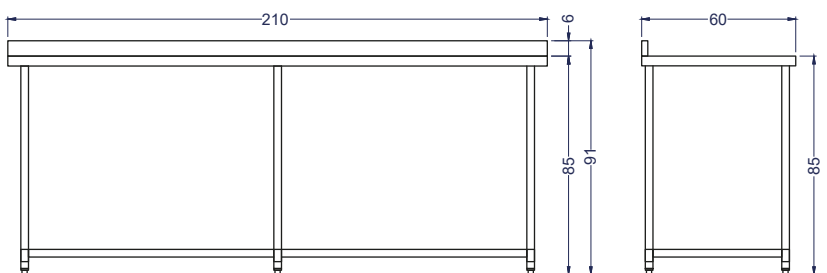

LÍNEA ACERO INOXIDABLE

Mesón Mural 100%
Acero Inoxidable 210x60x85 cms.

TIERRAS BAJAS

Características

- Mesón de trabajo construido en acero inoxidable
- Espesor 1,0 mm
- Repisa inferior asegura estabilidad
- Patas de perfil tubular resistente ambientes hostiles con tope regulable.

Vista Elevación

Vista Izquierda

Vista Planta

Dimensiones

Ancho
210 cm

Profundidad
60 cm

Alto
85 cm