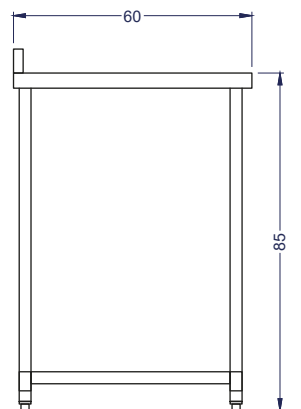

LÍNEA ACERO INOXIDABLE

Mesón 100% Mural
Acero Inoxidable 180x60x85 cms.

TIERRAS BAJAS

Características

- Mesón de trabajo construido en acero inoxidable
- Espesor 1,0 mm
- Repisa inferior asegura estabilidad
- Patas de perfil tubular resistente ambientes hostiles con tope regulable.

Vista Elevación

Vista Izquierda

Vista Planta

Dimensiones Ancho 180 cm Profundidad 60 cm Alto 85 cm