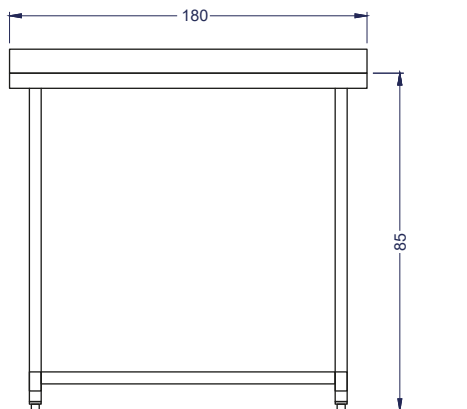

LÍNEA ACERO INOXIDABLE

Mesón 100% Mural
Acero Inoxidable 180x60x85 cms.

TIERRAS BAJAS

Características

- Mesón de trabajo construido en acero inoxidable
- Espesor 1,0 mm
- Repisa inferior asegura estabilidad
- Patas de perfil tubular resistente ambientes hostiles con tope regulable.

Vista Elevación

Vista Izquierda

Vista Planta

Dimensiones Ancho 180 cm Profundidad 60 cm Alto 85 cm