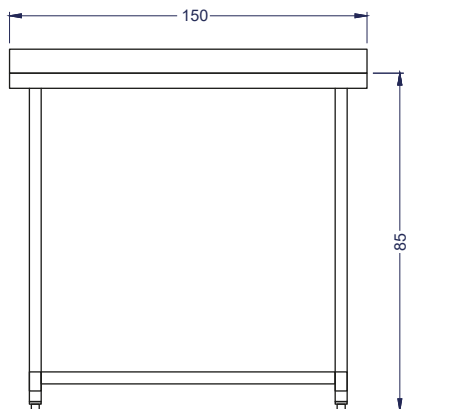

LÍNEA ACERO INOXIDABLE

Mesón 100% Mural
Acero Inoxidable 150x60x85 cms.

TIERRAS BAJAS

Características

- Mesón de trabajo construido en acero inoxidable
- Espesor 1,0 mm
- Repisa inferior asegura estabilidad
- Patas de perfil tubular resistente ambientes hostiles con tope regulable.

Vista Elevación

Vista Izquierda

Vista Planta

Dimensiones Ancho 150 cm Profundidad 60 cm Alto 85 cm