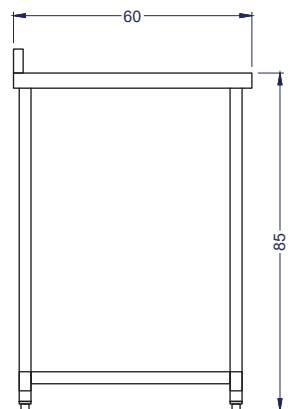

LÍNEA ACERO INOXIDABLE

Mesón 100% Mural
Acero Inoxidable 150x60x85 cms.

TIERRAS BAJAS

Características

- Mesón de trabajo construido en acero inoxidable
- Espesor 1,0 mm
- Repisa inferior asegura estabilidad
- Patas de perfil tubular resistente ambientes hostiles con tope regulable.

Vista Elevación

Vista Izquierda

Vista Planta

Dimensiones Ancho 150 cm Profundidad 60 cm Alto 85 cm