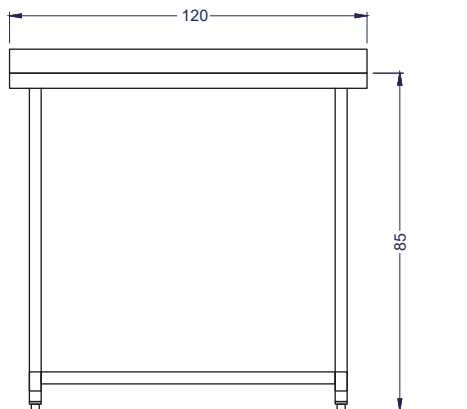

LÍNEA ACERO INOXIDABLE

Mesón 100% Mural
Acero Inoxidable 120x60x85 cms.

TIERRAS BAJAS

Características

- Mesón de trabajo construido en acero inoxidable
- Espesor 1,0 mm
- Repisa inferior asegura estabilidad
- Patas de perfil tubular resistente ambientes hostiles con tope regulable.

Vista Elevación

Vista Izquierda

Vista Planta

Dimensiones Ancho 120 cm Profundidad 60 cm Alto 85 cm