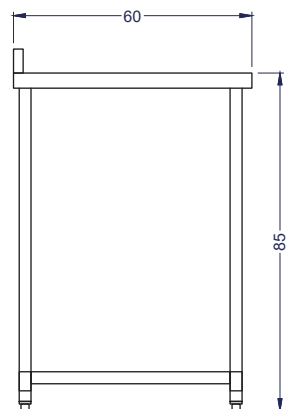

LÍNEA ACERO INOXIDABLE

Mesón 100% Mural
Acero Inoxidable 120x60x85 cms.

TIERRAS BAJAS

Características

- Mesón de trabajo construido en acero inoxidable
- Espesor 1,0 mm
- Repisa inferior asegura estabilidad
- Patas de perfil tubular resistente ambientes hostiles con tope regulable.

Vista Elevación

Vista Izquierda

Vista Planta

Dimensiones Ancho 120 cm Profundidad 60 cm Alto 85 cm