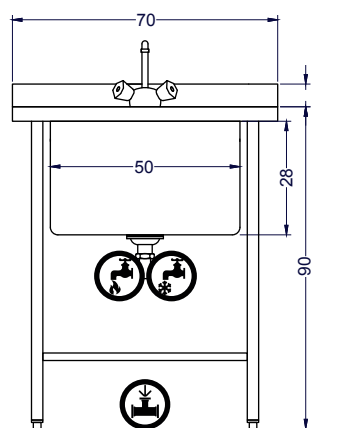

LÍNEA ACERO INOXIDABLE

Lavafondos 1 Taza

TIERRAS BAJAS

Características

- 100% acero inoxidable 1.0 mm de espesor.
- Estructura de atril en perfil tubular redondo.
- Patines regulables de alta resistencia.
- Incluye respaldo mural sanitario.
- Cubierta presenta ángulos perimetrales anti derrames.
- Ideales para cocinas de alto tráfico.

Vista Elevación

Vista Izquierda

Vista Planta

	Dimensiones equipo	Ancho 70 cm	Profundidad 70 cm	Alto 90 cm
--	--------------------	-------------	-------------------	------------

	Dimensiones taza	Ancho 50 cm	Profundidad 50 cm	Alto 28 cm
--	------------------	-------------	-------------------	------------