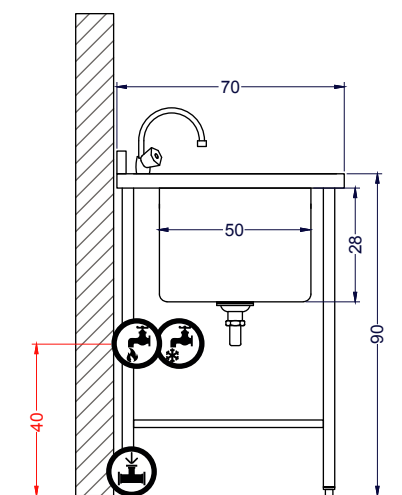

LÍNEA ACERO INOXIDABLE

Lavafondos 1 Taza

TIERRAS BAJAS

Características

- 100% acero inoxidable 1.0 mm de espesor.
- Estructura de atril en perfil tubular redondo.
- Patines regulables de alta resistencia.
- Incluye respaldo mural sanitario.
- Cubierta presenta ángulos perimetrales anti derrames.
- Ideales para cocinas de alto tráfico.

Vista Elevación

Vista Izquierda

Vista Planta

	Dimensiones equipo	Ancho 70 cm	Profundidad 70 cm	Alto 90 cm
--	--------------------	-------------	-------------------	------------

	Dimensiones taza	Ancho 50 cm	Profundidad 50 cm	Alto 28 cm
--	------------------	-------------	-------------------	------------