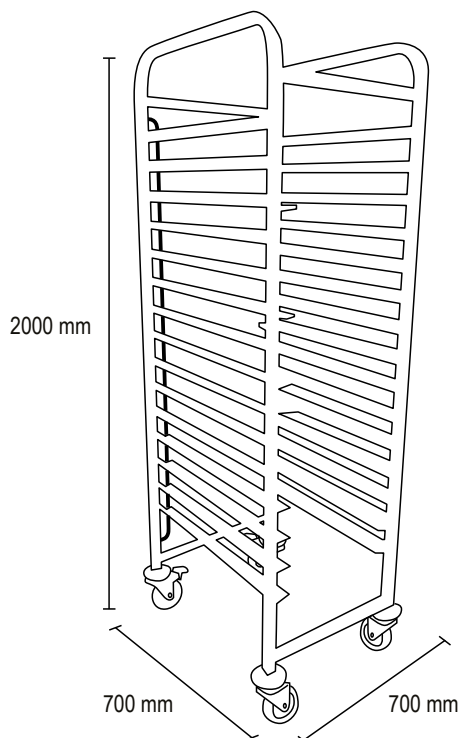

LÍNEA PANADERÍA

Carro Bandejero Panadería 65x65 cms. Para 15 Bandejas

TIERRAS BAJAS

* Fotografía de referencia.

- Carro bandejero ideal para pequeñas y grandes panaderías artesanales, gourmet, restaurantes, supermercados y casinos de alta rotación.
- Material integro acero inoxidable 201 1.0 mm
- 15 niveles con borde perimetral antideslizamientos.
- Pilares y marco de perfil tubular cuadrado 30x30x1 mm.
- Ruedas reforzadas apernadas, dos de ellas con frenos.
- No incluye bandejas, se venden por separado.

Cant. Niveles	15
Dimensiones (mm)	
Alto	2000
Ancho	700
Fondo	700
Peso Neto (kg)	22
Peso Bruto (kg)	25
Bandejas	65X65 cm