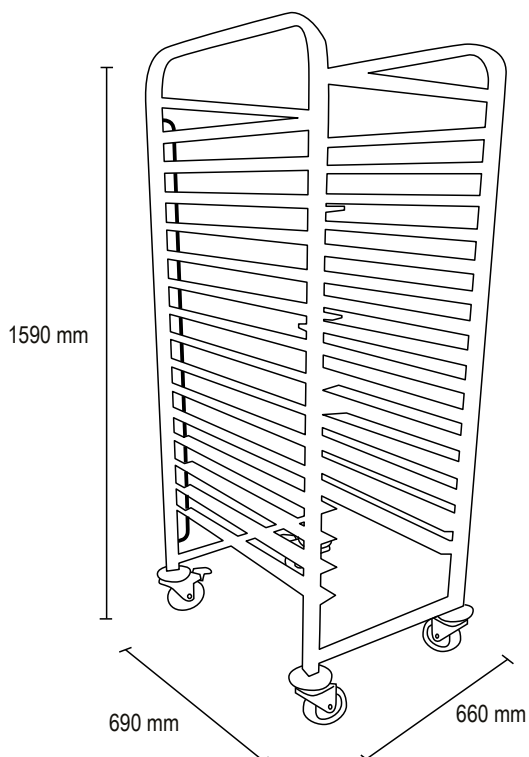

## LÍNEA PANADERÍA

# Carro Bandejero Panadería 58x68 cms. Para 15 Bandejas TIERRAS BAJAS

\* Fotografía de referencia.

- Carro bandejero ideal para pequeñas y grandes panaderías artesanales, gourmet, restaurantes, supermercados y casinos de alta rotación.
- Material integro acero inoxidable 201 1.0 mm.
- 16 niveles con borde perimetral antideslizamiento.
- Pilares y marco de perfil tubular cuadrado
- Ruedas reforzadas de 10 cms. apernadas. Dos de ellas, con freno.

Cant. Niveles	15
Dimensiones (mm)	
Alto	1600
Ancho	660
Fondo	690