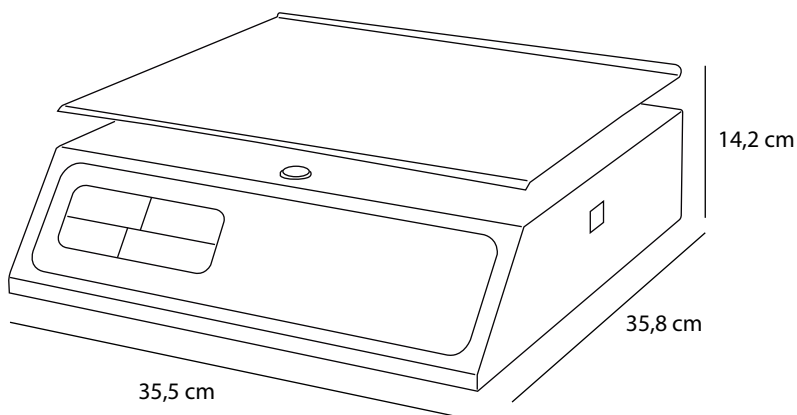

LÍNEA COMERCIO

BALANZA DIGITAL ACERO INOX CON LUZ 20Kg

L-PCR20

TORREY

* Foto Referencial

Características

- Balanza digital para máximo 20 kg.
- Graduación mínima de 2 grs.
- Con memoria para guardar hasta 100 productos.
- Indicador de precio en ambas caras para generar mas confianza.
- Batería hasta 100hrs continuas.
- Balanza de acero Inoxidable de fácil Limpieza.
- Soportan altas temperaturas por su resistente acero inoxidable.
- Balanza con practicas funciones de caja registradora como: suma, resta, multiplicación, total de venta y cambio
- Corte de ventas diario para obtener el total de todos tus artículos en una solo operación, teniendo un mayor control de tu negocio.

Modelo	L-PCR20
Memorias	100
Corriente eléctrica	220V/50Hz
Adaptador a corriente	Incluido
Batería recargable	Duración hasta 100Hrs.
Tara máxima	20 Kg.
Medidas	Centimetros
Ancho	35,5
Alto	14,2
Fondo	35,8
Plato	29x35 cm
Peso neto (Kg)	11.5
Peso bruto (Kg)	13.5