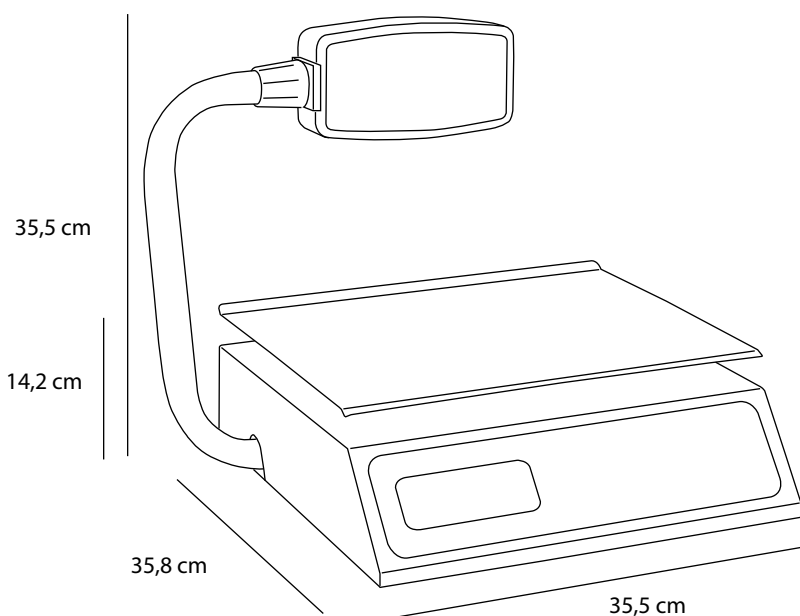

LÍNEA COMERCIO

BALANZA DIGITAL ACERO INOX 40kg CON VISOR PCR-40T

TORREY

* Foto Referencial

Características

- Balanza digital para máximo 40kg.
- Graduación mínima de 5grs.
- Visor aéreo incluido para una mejor visibilidad.
- Con memoria para guardar hasta 100 productos.
- Indicador de precio en ambas caras para generar mas confianza.
- Batería hasta 100hrs continuas.
- Balanza de acero Inoxidable de fácil Limpieza.
- Soportan altas temperaturas por su resistente acero inoxidable.
- Balanza con prácticas funciones de caja registradora como: suma, resta, multiplicación, total de venta y cambio.
- Corte de ventas diario para obtener el total de todos tus artículos en una solo operación, teniendo un mayor control de tu negocio.

Modelo	PCR-40T
Memorias	100
Corriente eléctrica	220V/50Hz
Adaptador a corriente	Incluido
Batería recargable	Duración hasta 100Hrs.
Tara máxima	9.995 Kg.
Medidas	Centímetros
Ancho	35,5
Alto	14,2
Fondo	35,5
Plato	29x35 cm
Peso neto (Kg)	11.5
Peso bruto (Kg)	13.5