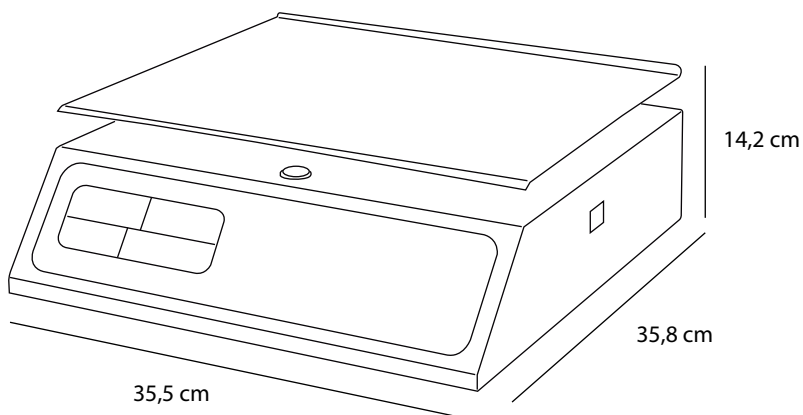

LÍNEA COMERCIO

BALANZA DIGITAL CERO INOX 40kg

PCR40
TORREY

* Foto Referencial

Características

- Balanza digital para máximo 40kg.
- Graduación mínima de 5grs.
- Con memoria para guardar hasta 100 productos.
- Indicador de precio en ambas caras para generar mas confianza.
- Batería hasta 100hrs continuas.
- Balanza de acero Inoxidable de fácil Limpieza.
- Soportan altas temperaturas por su resistente acero inoxidable.
- Balanza con prácticas funciones de caja registradora como: suma, resta, multiplicación, total de venta y cambio
- Corte de ventas diario para obtener el total de todos tus artículos en una solo operación, teniendo un mayor control de tu negocio.

Modelo	PCR40
Memorias	100
Corriente eléctrica	220V/50Hz
Adaptador a corriente	Incluido
Batería recargable	Duración hasta 100Hrs.
Tara máxima	9.995 Kg.
Plato	29x35 cm
Medidas	Centimetros
Ancho	35,5
Alto	14,2
Fondo	35,8
Peso neto (Kg)	11.5
Peso bruto (Kg)	13.5