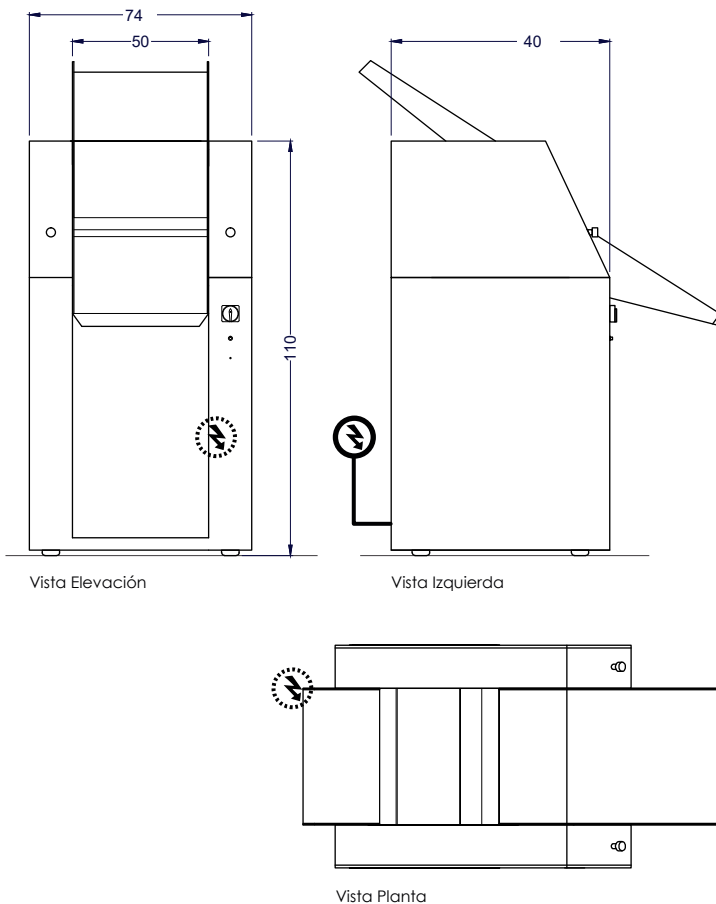

Sobadora Industrial 50 cms. KMT-500 Pareti-Kitchenette

Características

- Las laminadoras sobadoras de Pareti-kitchenette cuentan con un nuevo modelo con cuerpo externo en acero inoxidable, doble botón de pánico y la calidad de siempre.
- Rodillo: 500 mm de ancho
- Material: Acero Inoxidable

	Dimensiones equipo	Ancho 74 cm	Profundidad 40 cm	Alto 110 cm
	Especificaciones eléctricas	Energía 220V/50Hz		
	Fuerza motor	Potencia 3 HP		