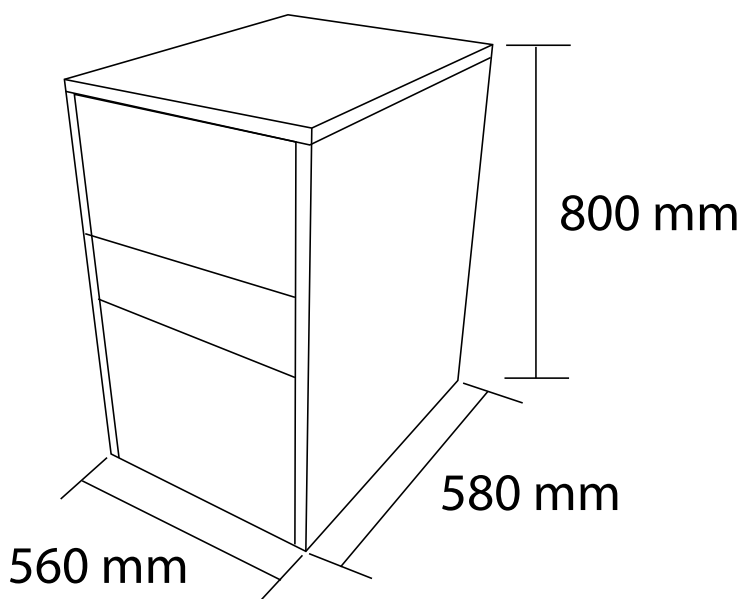

LÍNEA REFRIGERACIÓN

Fabricadora De Hielo 30 Kg./Día

26 Kg./Día

ZBJ-30LB

GELATOR

Características

- Fabricadora de hielo con capacidad para 30 Litros de hielo diario

	Capacidad	30 Kg./Día		
	Capacidad deposito de hielo	15 kg.		
	Dimensiones externas	Ancho 50 cm	Profundidad 58 cm	Alto 80 cm
	Dimensiones embalaje	Ancho 56 cm	Profundidad 64 cm	Alto 84 cm
	Especificaciones eléctricas	Consumo 350w	Energía 220V/50Hz	
	Peso neto/bruto	30 kg / 35 kg.		