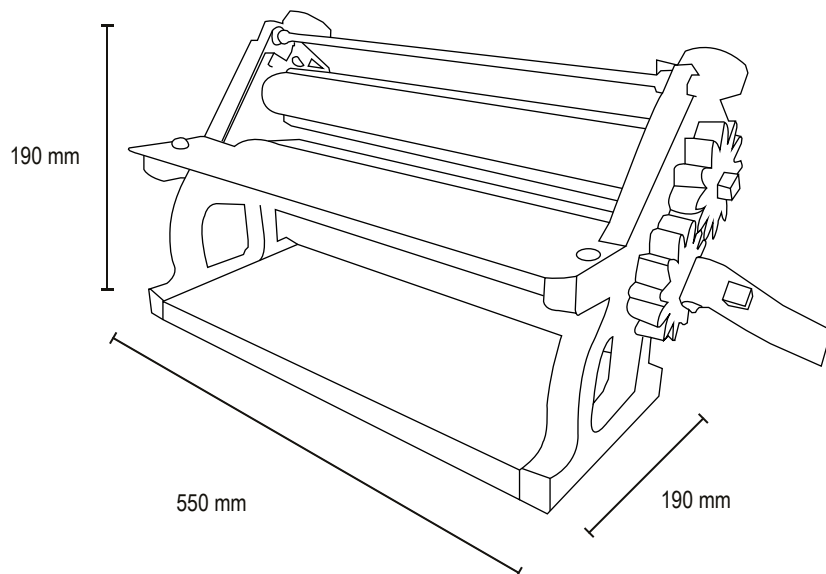

LÍNEA PANADERÍA

SOBADORA MANUAL SOBRE MESA

Linea Complementarios

VSS-400S

- Mesilla en acero inox AISI 430.
- Rodillo acero SAE 1010/20 de 2" x 400 mm cromado.
- Engranajes de plástico resistente.
- Base madera en MDF con película de fórmica.
- Gracias a su tamaño compacto, permite una sencilla instalación.
- Rodillo 400 mm de longitud.
- Regulador de grosor de masa.

* Fotografía de referencia.

Modelo	VSS-400S
Color	Plateado
Dimensiones (mm)	
Alto	190
Ancho	550
Fondo	190
Peso Neto (Kg)	3.1