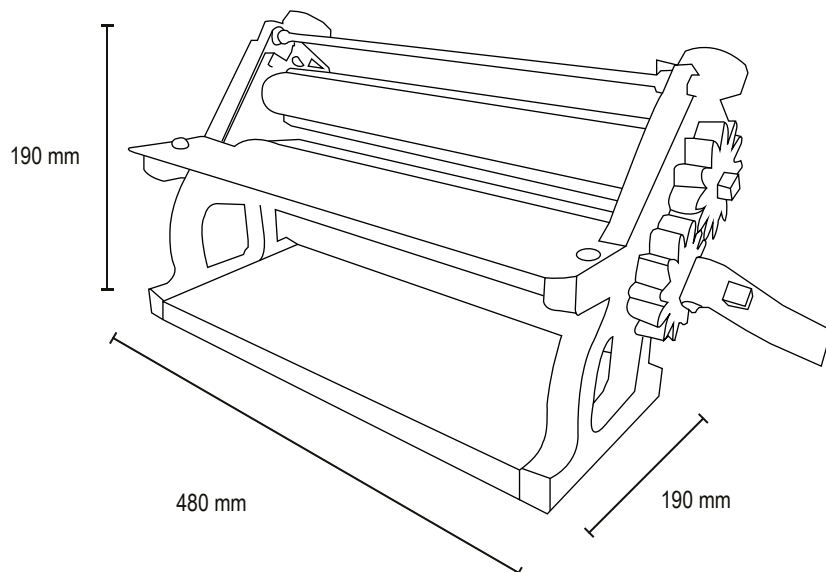

# SOBADORA MANUAL SOBRE MESA

Linea Complementarios

## VSS-350S

- Mesilla en acero inox AISI 430.
- Rodillo acero SAE 1010/20 de 2" x 400 mm cromado.
- Engranajes de plástico resistente.
- Base madera en MDF con película de fórmica.
- Gracias a su tamaño compacto, permite una sencilla instalación.
- Rodillo 350 mm de longitud.
- Regulador de grosor de masa.

\* Fotografía de referencia.

Modelo	VSS-350S
Color	Plateado
Dimensiones (mm)	
Alto	190
Ancho	480
Fondo	190
Peso Neto (Kg)	3