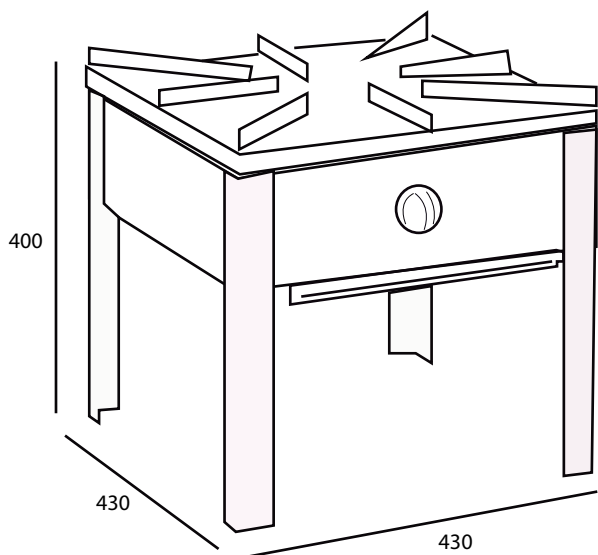

LÍNEA CALOR

Anafe Negro 1 Plato Bajo

58x43x43cms.

6EA182 (GLP)

MAIGAS

Características

- Modelo 6EA182 (GLP)
- Producto certificado.
- Color negro.
- 1 válvula de seguridad italiana certificada.
- Quemador industrial fabricado en Chile.
- Sistema de seguridad – termocupla.
- Estructura de acero laminado en frío con aplicación de pintura electrostática.

	Dimensiones equipo	Ancho 43 cm	Profundidad 43 cm	Alto c/atril 40 cm
	Especificaciones Gas Licuado (GLP)	Consumo Térmico 0,474 g/h		
	Especificaciones Gas Natural (GN)	Consumo Térmico 0,601 m3/h.		
	Peso	9 Kilos aprox.		