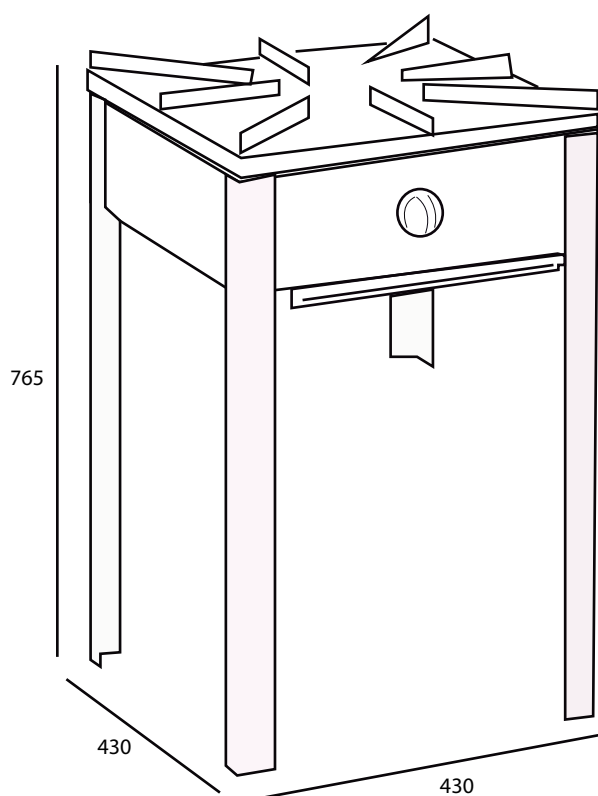

LÍNEA CALOR

## Anafe Negro 1 Plato Alto

75x43x43 cms.

6EA183 (GLP)

MAIGAS

	Dimensiones equipo	Ancho <b>43 cm</b>	Profundidad <b>43 cm</b>	Alto c/atril <b>76,5 cm</b>
	Especificaciones Gas Licuado (GLP)	Consumo Térmico <b>0,474 g/h</b>		
	Especificaciones Gas Natural (GN)	Consumo Térmico <b>0,601 m3/h.</b>		
	Peso	<b>12 Kilos aprox.</b>		