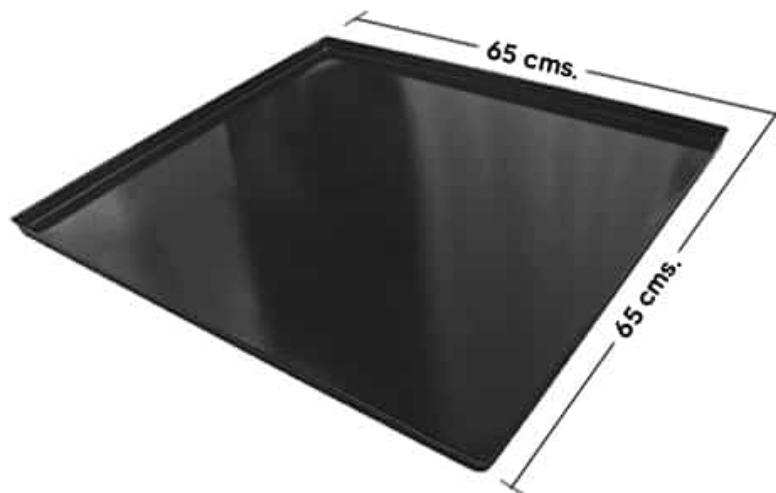

LÍNEA PANADERÍA

Bandeja Horno Lisa 65×65 cms.

Características

- Bandejas lisas de acero enlozado.

Dimensiones

Ancho
65 cms.

Profundidad
65 cms.

Alto
2 cms.