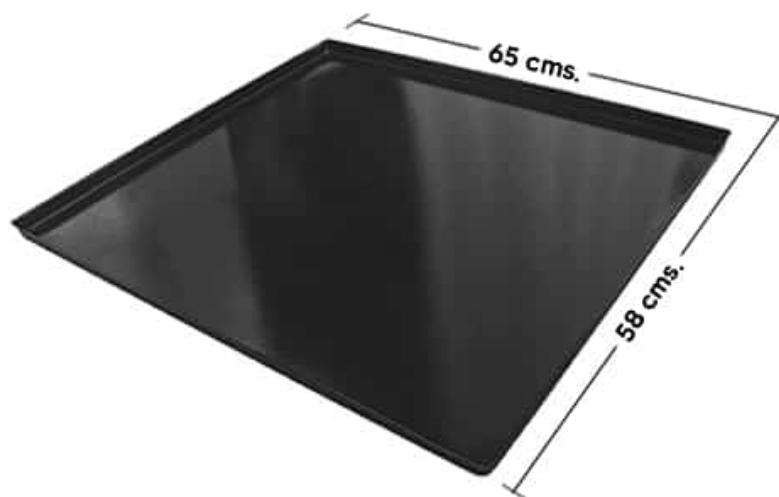

# Bandeja Horno Lisa 58x65 cms.

## Características

- Bandejas lisas de acero enlozado.

Dimensiones

Ancho  
**65 cms.**

Profundidad  
**58 cms.**

Alto  
**2 cms.**