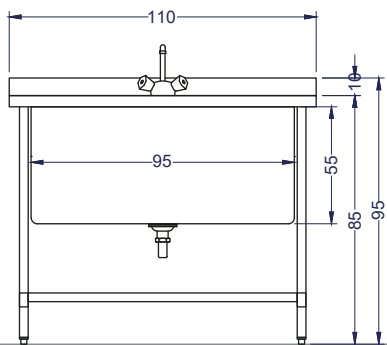

# Lavafondos 1 Depósito 110x70x85 cms.

TIERRAS BAJAS

## Características

- Lavafondos construido en acero inoxidable 304, 1,2 mm
- Respaldo de 10 cms. de altura
- Patas de perfil tubular resistente ambientes hostiles con tope regulable

Vista Elevación

Vista Izquierda

Vista Planta

	Dimensiones equipo	Ancho <b>110 cm</b>	Profundidad <b>70 cm</b>	Alto/ Respaldo <b>85 cm/95 cm</b>
--	--------------------	------------------------	-----------------------------	--------------------------------------

	Dimensiones taza	Ancho <b>95 cm</b>	Profundidad <b>30 cm</b>	Alto <b>55 cm</b>
--	------------------	-----------------------	-----------------------------	----------------------