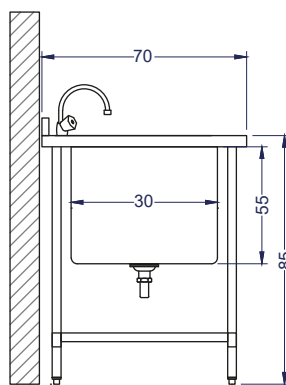

# Lavafondos 1 Depósito 110x70x85 cms.

TIERRAS BAJAS

## Características

- Lavafondos construido en acero inoxidable 304, 1,2 mm
- Respaldo de 10 cms. de altura
- Patas de perfil tubular resistente ambientes hostiles con tope regulable

Vista Elevación

Vista Izquierda

Vista Planta

	Dimensiones equipo	Ancho <b>110 cm</b>	Profundidad <b>70 cm</b>	Alto/ Respaldo <b>85 cm/95 cm</b>
--	--------------------	------------------------	-----------------------------	--------------------------------------

	Dimensiones taza	Ancho <b>95 cm</b>	Profundidad <b>30 cm</b>	Alto <b>55 cm</b>
--	------------------	-----------------------	-----------------------------	----------------------