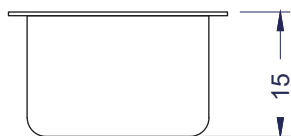

LÍNEA ACERO INOXIDABLE

Deposito Gastronómico
1/6×15 capacidad 2,2 Lts.

Características

- Depósito incluye tapa
- Tipo: 1/6×15
- Capacidad Litros Aproximado: 2,2 L.
- Frente: 17 cm
- Largo: 16 cm
- Alto: 15 cm

Vista Planta

Vista Elevación

Vista Izquierda

	Tipo	1/6×15		
	Dimensiones depósito	Frente 17 cm	Largo 16 cm	Alto 15 cm
	Capacidad	Neta 2,2 litros		