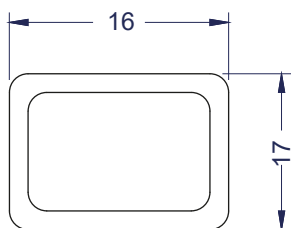

LÍNEA ACERO INOXIDABLE

Deposito Gastronómico
1/6×15 capacidad 2,2 Lts.

Características

- Depósito incluye tapa
- Tipo: 1/6×15
- Capacidad Litros Aproximado: 2,2 L.
- Frente: 17 cm
- Largo: 16 cm
- Alto: 15 cm

Vista Planta

Vista Elevación

Vista Izquierda

	Tipo	1/6×15		
	Dimensiones depósito	Frente 17 cm	Largo 16 cm	Alto 15 cm
	Capacidad	Neta 2,2 litros		