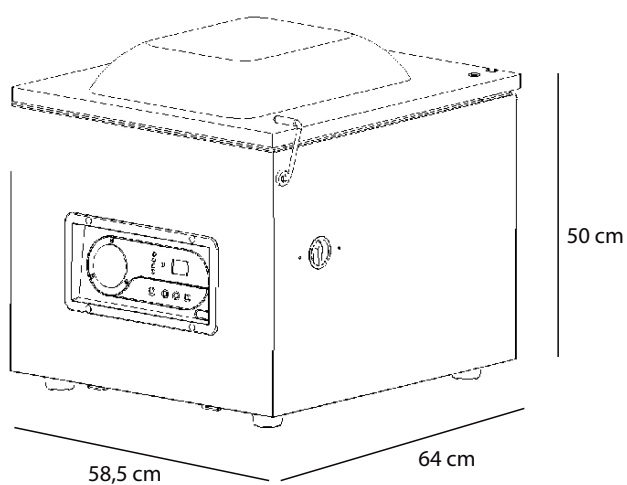

LÍNEA COMERCIO

Selladora Al Vacío 500 mm. Sobremesa KDZ-500 ECOBECK

Unidad: cm

Características

- Construida de Acero Inoxidable
- Panel digital.
- Marcador de Presión Análogo
- Doble banda de sellado.
- Incluye Botón de Pánico en caso de Emergencia.

Voltaje	220V/50HZ
Potencia	0.9 Kw
Potencia de sellado	0.9 Kw
Potencia de vacío	0.5 mbar
Capacidad de Vacío	20m3/h
Interior cámara	530x530x70mm
Dimensiones	Centímetros
Ancho	58,5
Fondo	64
Alto	50
Peso	75