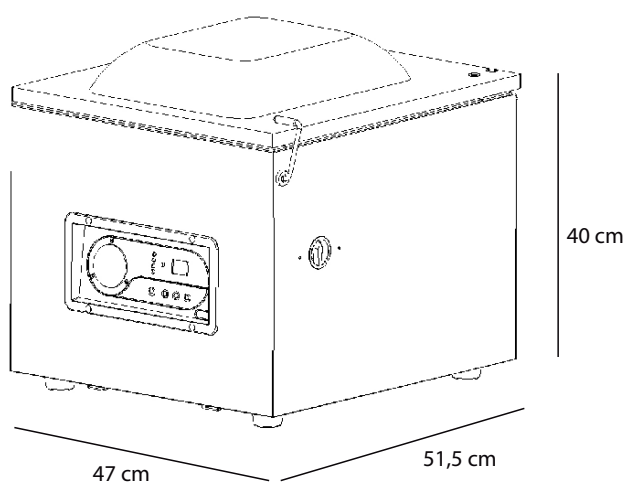

LÍNEA COMERCIO

Selladora Al Vacío 400 mm. Sobremesa

ECOBECK

Unidad: cm

Características

- Construida en Acero inoxidable
- Panel de control digital de fácil operación.
- Equipo de alta seguridad de sellado y fácil operación
- Doble banda de sellado
- Alta capacidad de sellados simple y doble

Voltaje	220V/50Hz
Potencia	0.750 kw
Sellado mm	Hasta 30 cm ancho x 8cm alto
Presión absoluta mas baja	1,00Kpa
Volumen del vacío	400×460×120 mm
Capacidad de Vacío	10m3/h
Tipo de bolsa	0,5/1,0 mm espesor
Dimensión empaque	550x640x600 mm
Dimensiones	Centimetros
Ancho	47
Fondo	51,5
Alto	40
Peso	51