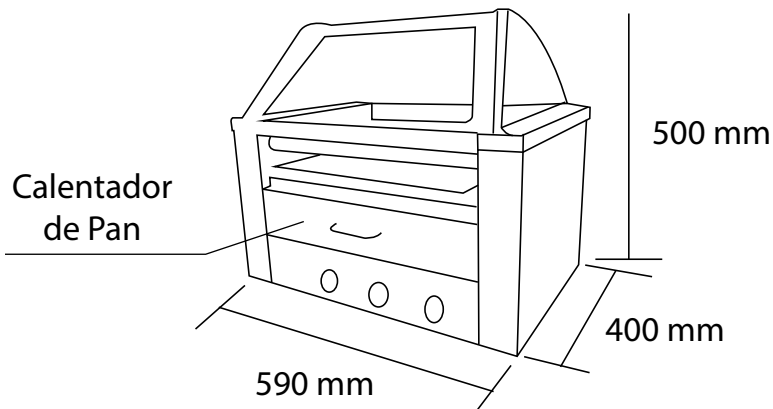

LÍNEA COMERCIO

Roller Hot Dog 9 Cilindros
Con Cúpula

6EI335

MAIGAS

Características

- Construida en acero inoxidable.
- Incluye cabina para calentar pan.
- 3 controles de temperatura.
- Cúpula de acrílico y bandeja recolectora.

	Dimensiones	Ancho 59 cm	Profundidad 40 cm	Alto 50 cm
	Peso	Neto 16,5 kg aprox.		
	Especificaciones eléctricas	Potencia 1,8 kw/h	Energía 220V/50Hz	
	T° de trabajo	Máxima 190°C		